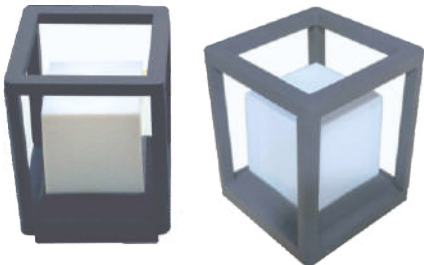

NL-4250

Model : NL-4250

Power	Dimension	Body Colour
E27(Base)	150XH230	GREY